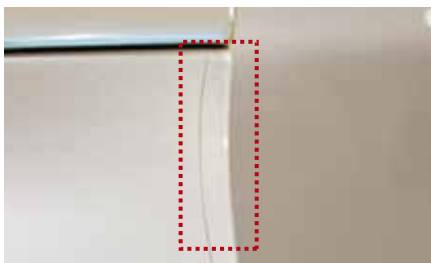

04 ドアエッジモール(クリア)

ドアのオープン時に、ドアエッジに傷が付くのをしっかりとガードします。

(写真の点線部分に貼り付けるプロテクションフィルム)

¥4,400

消費税抜本体価格 ¥4,000

注意! 1台分(ドア4枚)には、2セットが必要です。