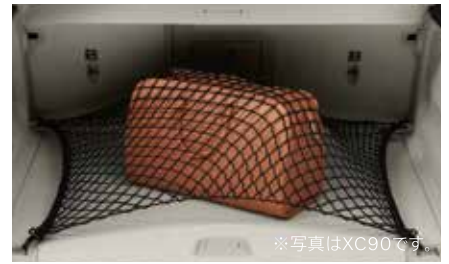

※写真はXC90です。

03 ラゲジネット

ネットで簡単に荷物を固定できる優れたアイテム。

¥18,700 消費税抜本体価格 ¥17,000