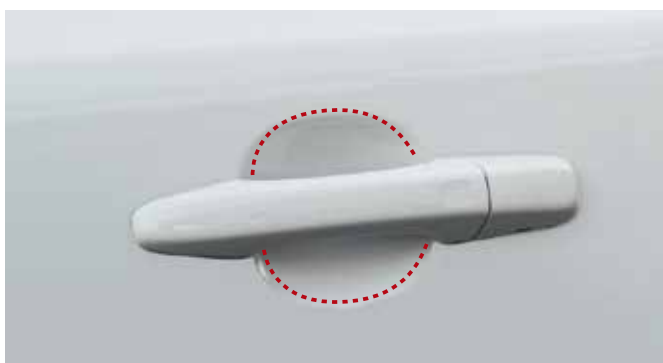

## 02 ランニングボード

高級感あふれるスタイリッシュなランニングボード。車両のパワフルな印象を引き立てながら、車両の乗り降りやルーフへの荷物の積載時に足を載せられる一体型のボードとして機能します。艶消しステンレススチール製で、滑り止めラバーstriップが美しい模様を作り出しています。

XC60

**¥242,000**

消費税抜本体価格 ¥220,000

注意! マッドフラップ、フロントとの同時装着はできません。  
注意! 2020年モデル以降の車両のみ適用。