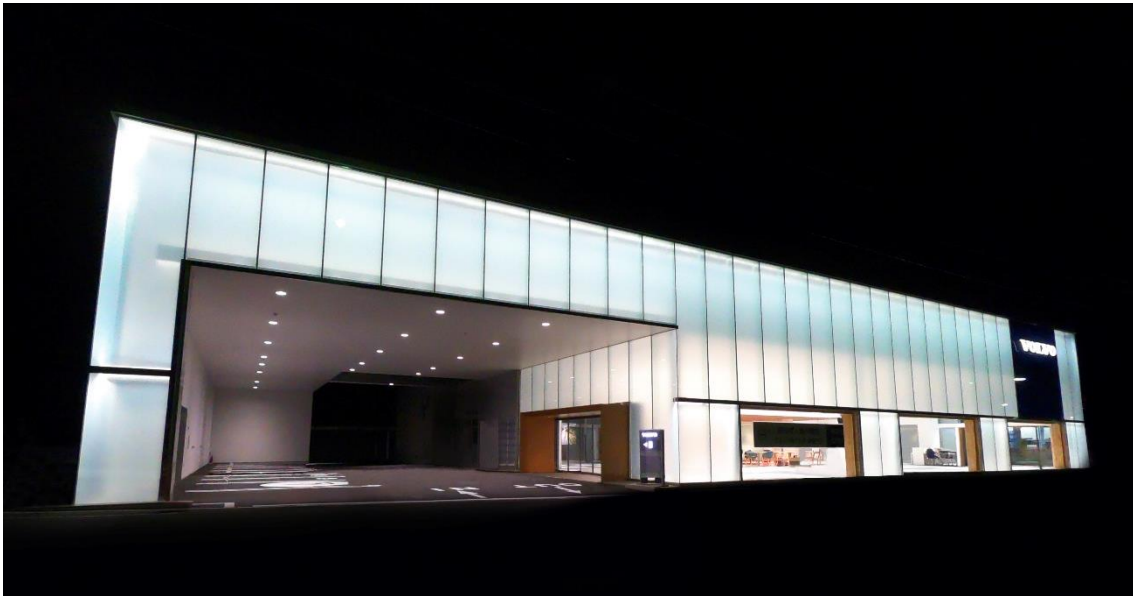

Volvo Car Japan

Press Release

2019年12月4日

「ボルボ・カー奈良」移転新築オープン

洗練されたスカンジナビアン・デザインを体感できる新ショールームCI
「Volvo Retail Experience (VRE / ボルボ・リテール・エクスペリエンス)」を導入

ボルボ・カー・ジャパン株式会社(代表取締役社長:木村隆之、本社:東京都港区)と、VSS 奈良株式会社(代表取締役社長:高木信一、本社:奈良県奈良市)は、ボルボの新車販売拠点である「ボルボ・カー奈良」を12月5日(木)に移転新築オープンします。

ボルボ・カー奈良

「ボルボ・カー奈良」は、旧店舗より約6km北上した、京奈和自動車道「山田川インターチェンジ」から約10分のならやま大通り沿いに移転するとともに、ショールーム面積を旧店舗比約3倍に拡大することで展示台数を4台から7台に増やしました。また、今回のリニューアルオープンによりボルボの新ショールームCIである Volvo Retail Experience (VRE / ボルボ・リテール・エクスペリエンス)を導入し、北欧らしい温かみのある雰囲気のあるラウンジスペースを設けるなど、お客様の待ち合いスペースの拡充と快適性向上を図りました。また、納車時のデリバリースペースを新設することで、よりスムーズで快適な納車が可能となりました。

VSS 奈良株式会社は、同店舗の移転新築オープンを通じて、さらなる顧客満足度の向上と拡販を図っていきます。「ボルボ・カー奈良」では、12月7日(土)～12月15日(日)にオープンフェアを開催します。

■ Volvo Retail Experience (VRE / ボルボ・リテール・エクスペリエンス)

VRE は、ボルボが持つ、優しくも美しい世界観「Cool Outside, Warm Inside」をコンセプトにしたボルボの新ショールーム CI です。アイスキューブ(氷山)を表現した外観と、ショールーム内はフローリングや北欧家具によって居心地の良いリビングルームのようなスペースとすることで、機能と美しさをエレガントに融合させる、洗練されたスカンジナビアン・デザインを体感できます。